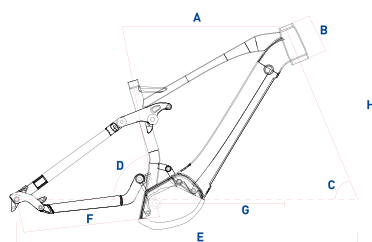

MALAGUTI

5

ENDURO

CIVETTA FS6.1

CROSS-COUNTRY

	CM	KG	A	B	C	D	E	F	G	H
S	42	24,4	608	120	65	74	1225	455	431	617
M	47	24,7	630	130	65	74	1249	455	450	627
L	52	25	653	140	65	74	1274	455	471	636

CIVETTA FS6.1

CROSS-COUNTRY