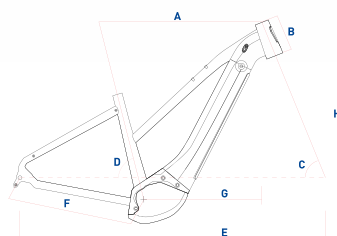

MALAGUTI

13

TOURING

CAREZZA TR4.0

TOURING

	CM	KG	A	B	C	D	E	F	G	H
S	49	23,2	610	140	69	74	1151	455	428	630
M	54	23,5	625	150	69	74	1172	455	442	638
L	57	23,7	650	150	69	74	1197	455	467	638

TRT: Touring Trapez Rahmen, TR: Touring Diamant Rahmen

MALAGUTI

14

TOURING

	CM	KG	A	B	C	D	E	F	G	H
S	39	23,2	570	140	69	74	1111	455	389	630
M	44	23,5	580	150	69	74	1122	455	397	640
L	49	23,7	595	160	69	74	1143	455	409	647

TRT: Touring Trapez Rahmen, TR: Touring Diamant Rahmen