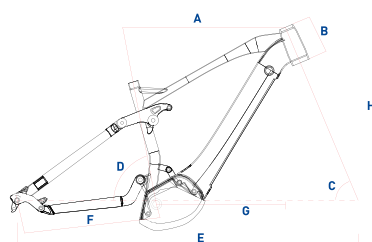

Wir nennen es den Spirit of Bologna.

MALAGUTI

4

ENDURO

SUPERIORE LTD1.1

ENDURO

	CM	KG	A	B	C	D	E	F	G	H
M	47	24,7	654	150	65	74	1265,5	449	465	659,6
L	52	25	677	160	65	74	1289,7	449	485	668,7

SUPERIORE LTD1.1