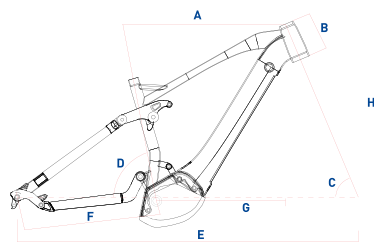

REIFEN

VORNE: MAXXIS Minion DHF 3C MaxxTerra 29 x 2,5" WT | EXO | TR

HINTEN: MAXXIS High Roller II 3C MaxxTerra 27,5 x 2,8" | EXO | TR

MALAGUTI

6

ALL-MOUNTAIN

	CM	KG	A	B	C	D	E	F	G	H
S	42	24,4	608	120	65	74	1225	455	431	617
M	47	24,7	630	130	65	74	1249	455	450	627
L	52	25	653	140	65	74	1274	455	471	636