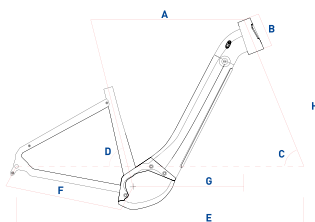

HINTEN: TEKTRO HD-T275 | Zweikolben | 160mm Rotor

REIFEN

SCHWALBE Smart Sam | 29 x 2,25" | Addix

MALAGUTI

TREKKING

PESCAROLA WV5.1

TOURING

	CM	KG	A	B	C	D	E	F	G	H
S	45	24,2	620	180	69	73	1179	490	415	672
M	50	24,5	630	195	69	73	1190	490	420	686
L	55	24,8	640	210	69	73	1201	490	426	700