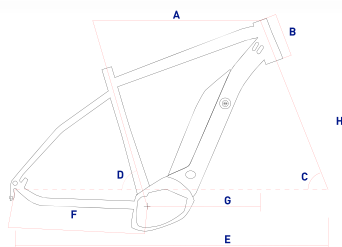

MALAGUTI

13

TOURING

CAREZZA TR4.0

TOURING

	CM	KG	A	B	C	D	E	F	G	H
S	49	23,2	610	140	69	74	1151	455	428	630
M	54	23,5	625	150	69	74	1172	455	442	638
L	57	23,7	650	150	69	74	1197	455	467	638

TRT: Touring Trapez Rahmen, TR: Touring Diamant Rahmen

MALAGUTI

14

TOURING

	CM	KG	A	B	C	D	E	F	G	H
S	39	23,2	570	140	69	74	1111	455	389	630
M	44	23,5	580	150	69	74	1122	455	397	640
L	49	23,7	595	160	69	74	1143	455	409	647

TRT: Touring Trapez Rahmen, TR: Touring Diamant Rahmen