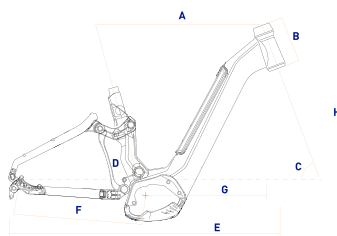

TEKTRO HD-M275 | Zweikolben | 180mm Rotor

REIFEN

SCHWALBE Nobby Nic Performance 29 x 2,35" | Addix

MALAGUTI

8

CROSS-COUNTRY

TREKKING
COLLINA FW6.0

	CM	KG	A	B	C	D	E	F	G	H
S	45	tba	605	150	69	74	1182	485	429	612
M	50	tba	615	615	69	74	1194	485	434	631
L	55	tba	630	630	69	74	1244	485	444	650