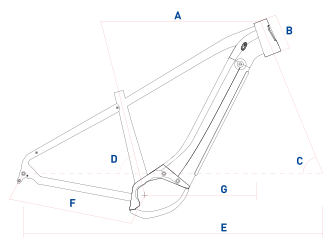

BRENTA HT5.0

ALL-MOUNTAIN

	CM	KG	A	B	C	D	E	F	G	H
M	49	22,3	625	130	66	73	1206	455	428	643
L	54	22,6	645	130	66	73	1226	455	448	643

BRENTA HT5.0

CROSS-COUNTRY

MOTOR

BOSCH Performance Line CX

AKKU

BOSCH PowerTube 625Wh

DISPLAY

BOSCH Purion

FEDERGABEL

SR SUNTOUR XCR 32 | 29" | konischer Gabelschaft | 120mm Federweg

SCHALTHEBEL

SHIMANO Deore SL-M4100-R | Rapidfire Plus | 10-fach

BREMSEN

TEKTRO HD-M275 | Zweikolben | 180mm Rotor

REIFEN

SCHWALBE Nobby Nic Performance 29 x 2,35" | Addix

MALAGUTI

8

CROSS-COUNTRY