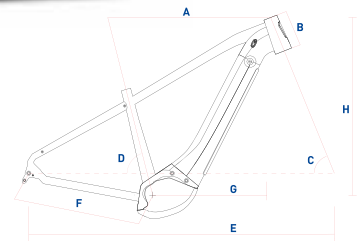

REIFEN

SCHWALBE Johnny Watts Perf.RaceGuard 27.5 x 2.35"

MALAGUTI

TREKKING

CORTINA TRT5.0/TR5.0

TREKKING

	CM		KG		A		B		C		D		E		F		G		H		
	TR5.0	TRT5.0	TR5.0	TRT5.0	TR5.0	TRT5.0	TR5.0	TRT5.0	TR5.0	TRT5.0	TR5.0	TRT5.0	TR5.0	TRT5.0	TR5.0	TRT5.0	TR5.0	TRT5.0	TR5.0	TRT5.0	
S	49	39	24,5	24,6	610	570	150	150	69	74	1152	1112	455	427	387	640	640				
M	54	44	24,8	24,9	625	580	150	160	69	74	1172	1123	455	442	394	638	649				
L	57	49	25,1	25,2	650	595	150	160	69	74	1197	1143	455	467	409	638	647				