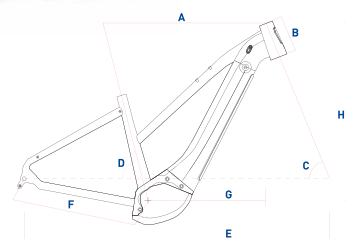

HINTEN: TEKTRO HD-T275 | Zweikolben | 160mm Rotor

REIFEN

SCHWALBE Smart Sam | 29 x 2,25" | Addix

MALAGUTI

10

TREKKING

TREKKING CORTINA TRT5.1/TR5.1

	CM		KG		A		B		C		D		E		F		G		H	
	TR5.1	TRT5.1	TR5.1	TRT5.1	TR5.1	TRT5.1	TR5.1	TRT5.1	TR5.1 TRT5.1	TR5.1 TRT5.1	TRT5.1	TR5.1	TRT5.1	TR5.1 TRT5.1	TR5.1	TRT5.1	TR5.1	TRT5.1	TR5.1	TRT5.1
S	49	39	24,5	24,6	641	610	155	160	66	73	74	1212,2	1194,3	460	445	425	639,9	644,5		
M	54	44	24,8	24,9	657	617	160	160	66	73	74	1229,2	1201,2	460	460	432	644,5	644,5		
L	57	49	25,1	25,2	675	627	170	170	66	73	74	1248,3	1213,3	460	475	440	653,6	653,6		