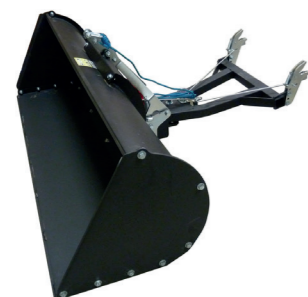

Art. NR.	zu Modell	Artikel	Empf. VK
EXP-SP-110001-1	CF500-A, CF500-2A, CFORCE 500, 550, 625, 800, 820, 850, 1000, Argon 700	EXP Schneeschild Blizzard 1500 [60°]	€ 479,90
EXP-SP-110027	UFORCE 800, UFORCE 800 EX	EXP Schneeschild Blizzard 1500 [60°]	€ 491,90
EXP-SP-110039	UFORCE 1000	EXP Snowplow 170cm	€ 491,90

Kleinstreuwagen

- Arbeitsbreite: 1000 mm
- Kapazität: 290 L
- Bereifung: 4.00 - 8'
- Gewicht: 89 kg
- Abmessungen: 1397 x 1896 x 735 mm
- Die Kraft auf die Streuwelle wird mechanisch von den Rädern abgenommen
- Die Räder sind mit einer Kupplung ausgestattet, die den Transport ohne Sandstreuung ermöglicht.
- Ausgestattet mit einer 50 mm (2') Anhängerkupplung

Art. NR.	zu Modell	Artikel	Empf. VK
52.5000	Für ATVs und UTVs	Kleinstreuwagen	€ 1080
52.5100	Für ATVs und UTVs	Abdeckung Kleinstreuer	€ 120,00

Baggerschaufel 1280mm

- Halterung front mounted adapter wird zusätzlich benötigt (Adapter sind lt. Info aus dem Webshop zu bestellen)
- Material: Stahl
- Oberfläche: Pulverbeschichtet
- Arbeitsbreite: 1280 mm
- Fassungsvermögen: 50 kg
- Gewicht: 58 kg
- Einfache Installation - leicht an / leicht aus.
- Be- und Entladen mit ATV-Winde.
- Die Entleerung ist vom Fahrersitz aus bedienbar.
- Automatisches Verriegelungssystem.
- Volumen 130 L
- Ideal für den Transport von Schnee, Hackschnitzel, viel, etc.
- Vollständiges Benutzerhandbuch und Hardware im Lieferumfang enthalten.