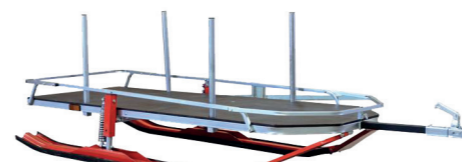

Universal Skis

- Verzinkter und pulverbeschichteter Stahlrahmen und Ski
- Wasserdichte Sperrholzplattform
- Abmessungen: 2800 x 1000 mm x 850 mm
- Plattformabmessungen: 2250 x 800 mm
- Plattform Bodenfreiheit: 300 mm
- Ski: 2 Stück: 1750 x 180 mm
- Zuladung: 200 kg
- Gewicht: 72 kg

Art. NR.	zu Modell	Empf. VK
41.0000	Für ATVs und UTVs	€ 635,90