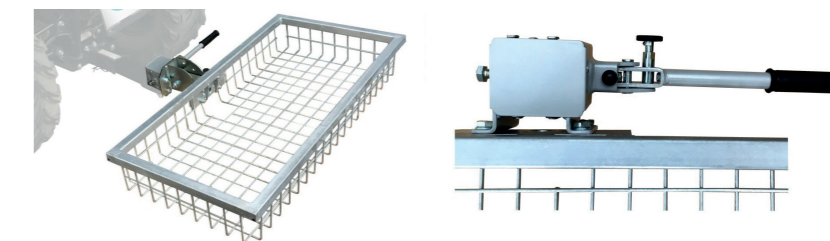

Art. NR.	zu Modell	Empf. VK
EXP-HK-000001	Für ATVs und UTVs	€ 899,90

Scheibenkultivator zum Umdrehen

- Material: Stahl
- Oberfläche: Pulverbeschichtet
- Arbeitsbreite: 1200 mm
- Gewicht: 182,5 kg
- Verpackungsabmessungen: 1550 x 600 x 550 mm
- Die höhenverstellbare Deichsel ermöglicht den Einsatz verschiedener Größen von ATVs, UTVs und Kompakttraktoren.
- Der Übergang vom Geländetransport in eine Schneideposition mit einer leicht umklappbaren Konstruktion.
- Das Ballastgewicht kann für eine größere Grabtiefe an einem Rahmen angebracht werden.
- Empfohlen für kommerzielle Lebensmittelparzellen, große Gärten, Reihenkulturen und Hofvorbereitungsarbeiten.

Art. NR.	zu Modell	Empf. VK
51.1000	universell	€ 960,00

Gitterkorb

Art. NR.	zu Modell	Artikel	Empf. VK
AFA-BST-FMT	universell (für Fahrzeuge mit Anhängerkupplung)	Klappbare Halterung	€ 95,90
AFA-BST-ATV	universell (für Fahrzeuge mit Anhängerkupplung)	ATV Gitterkorb	€ 239,90
AFA-BST-UTV	universell (für Fahrzeuge mit Anhängerkupplung)	UTV Gitterkorb	€ 239,90
AFA-BST-TB	UTV und ATV	Ladewanne für Gitterkorb	€ 130,90